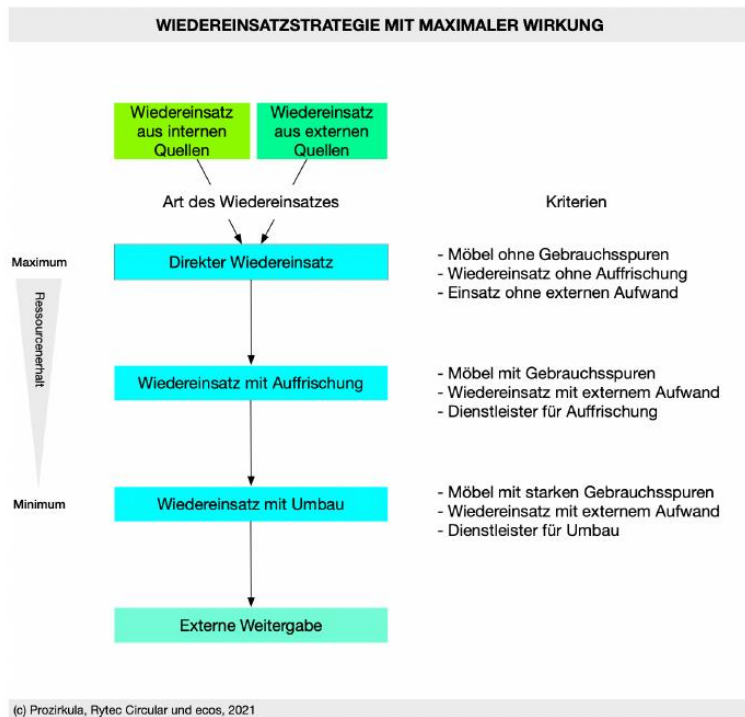

Leitfaden - Wiedereinsatz und Neubeschaffung von Möbeln

Anlässlich des Umzugs vom Amt für Umwelt und Energie im Jahre 2021 wurde ein Pilotprojekt für den Wiedereinsatz von Möbeln durchgeführt. In Zusammenarbeit mit Rytec Circular, Prozikula, ecos und Lista Office wurde eine [Wiedereinsatzstrategie erarbeitet](#). Anhand dieser wurde entschieden, welche Möbel wiederverwendet, repariert, umgebaut oder neubeschafft werden. Für Neubeschaffungen wurden Kreislaufwirtschaftskriterien definiert und angewendet.

Auftraggeberin

Kanton Basel-Stadt
Amt für Umwelt und Energie AUE
Spiegelgasse 15
4001 Basel
Schweiz

Unternehmenstyp

Verwaltung

Branche

Öffentliche Beschaffung von Mobiliar

Projektzeitraum

2021

Rytec-Leistungen

- Beschaffung
- Potentialanalyse
- Umsetzungsbegleitung
- Kreislaufwirtschaftsstrategie

Wiedereinsatzstrategie mit maximaler Wirkung

Das AUE wollte, dass der Neubau auch im Bereich der Möblierung eine Pionierrolle einnimmt. Deswegen wurden die folgenden Ziele verfolgt: